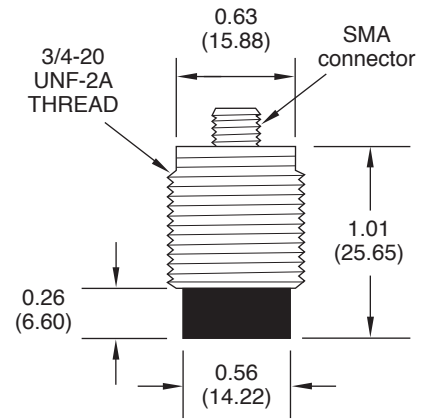

KAMAN 6U1 SENSOR