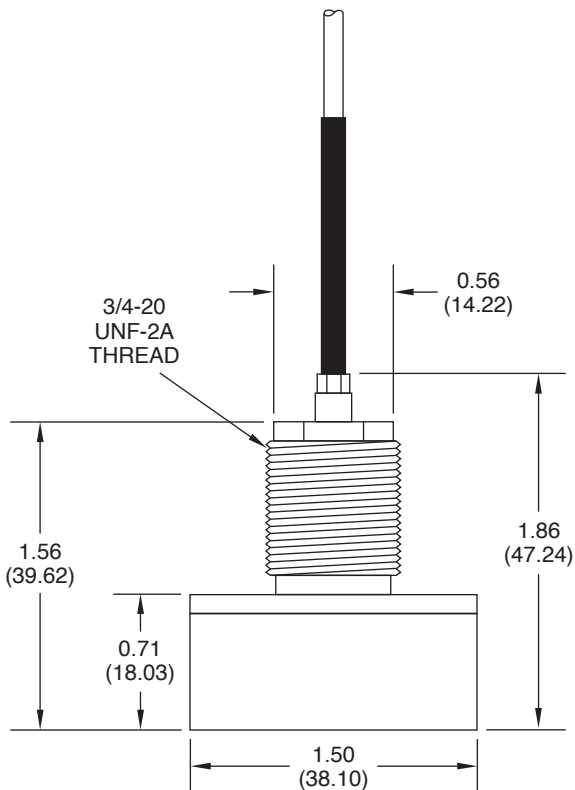

KAMAN 38U SENSOR