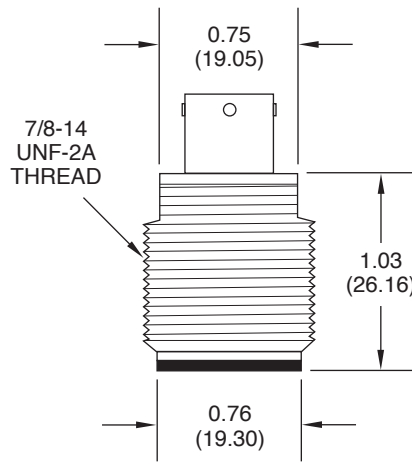

KAMAN 6C SENSOR